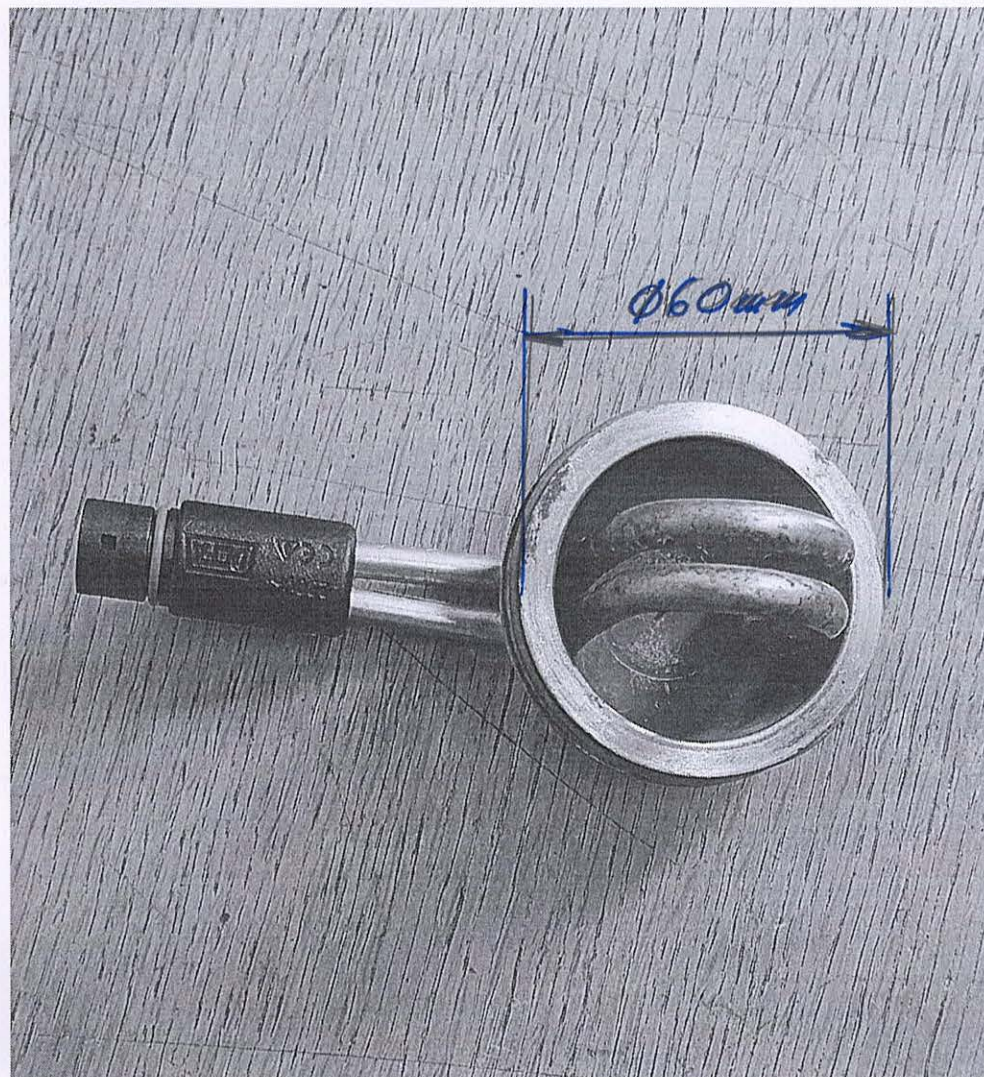

Defa 411537

Посети

приключачек 230V~